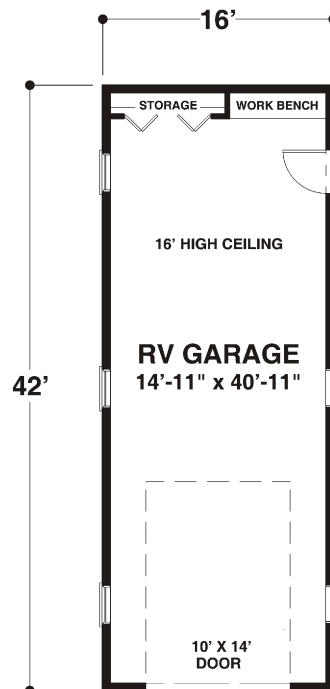

**Plan Number 603** *Boat-RV Garage Two*

Square Footage 672

**FLOOR PLAN**